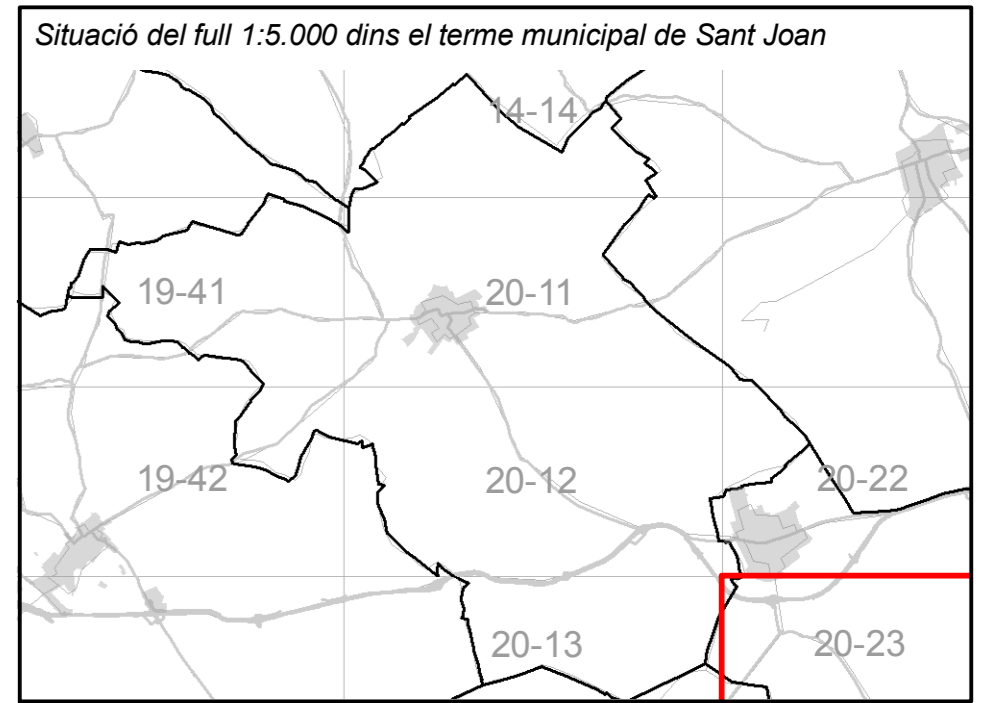

CATÀLEG DE CAMINS DEL TERME MUNICIPAL DE SANT JOAN (2013)

Mapa per tipologia de camí

Full 20-23

Escala: 1:5.000

Projecció UTM Fus 31. Datum ETRS89

Llegenda

Tipologia de camí

Carro, Carro/Ferradura, Carro/Pista, Pista

Ferradura, Ferradura/Tirany

Tirany, Tirany/Ferradura

Desaparegut