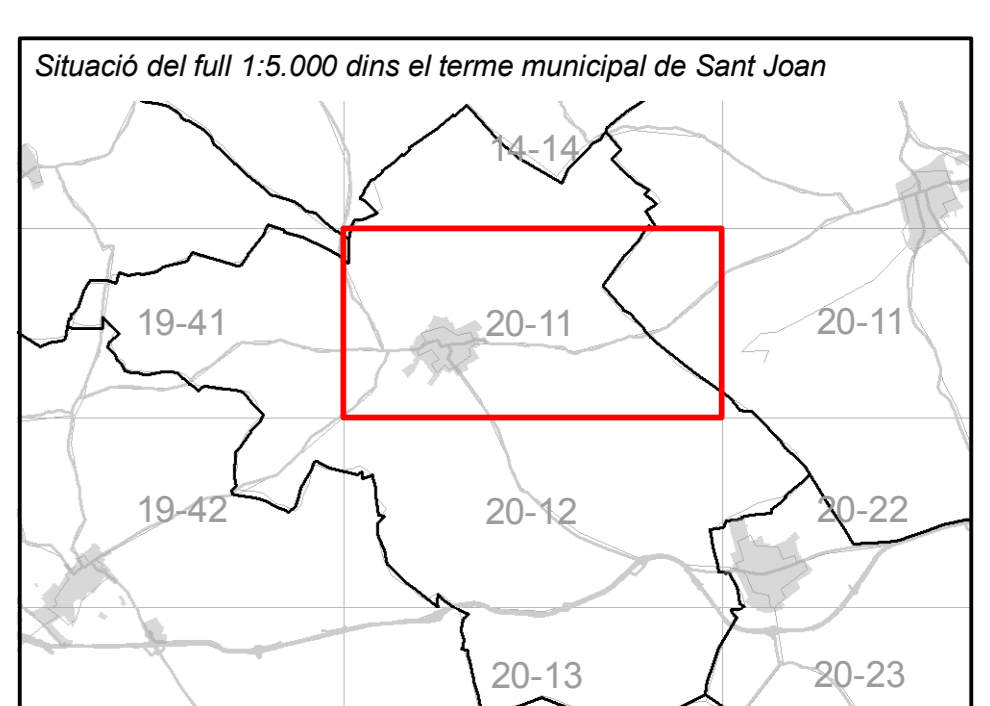

Consell de Mallorca
Departament de Medi Ambient

CATÀLEG DE CAMINS DEL TERME MUNICIPAL DE SANT JOAN (2013)

Mapa per tipologia de camí
Full 20-11

Escala: 1:5.000
Projectió UTM Fus 31. Datum ETRS89

Llegenda

Tipologia de camí

- Carro, Carro/Ferradura, Carro/Pista, Pista
- - - Ferradura, Ferradura/Tirany
- ⋯ Tirany, Tirany/Ferradura
- ⋯ Desaparegut